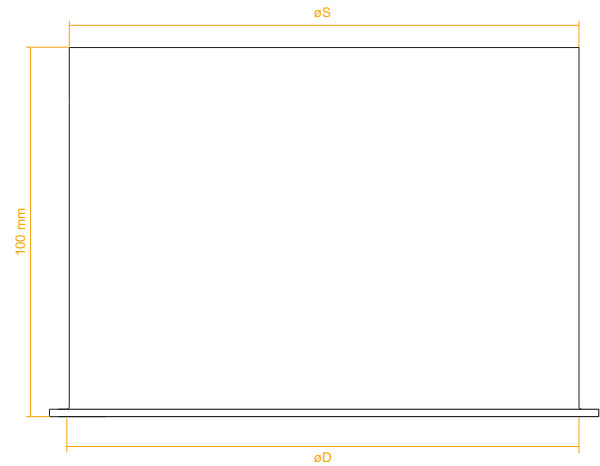

# SCHLAUCHANSCHLUSS

1/1

verzinkt | Blechstärke 0,7 bis 1,0 mm

D	S	L	kg	Artikel Nr.
80	78	100	0,2	<b>BRSA080</b>
100	98	100	0,2	<b>BRSA100</b>
120	118	100	0,2	<b>BRSA120</b>
125	123	100	0,2	<b>BRSA125</b>
140	138	100	0,3	<b>BRSA140</b>
150	148	100	0,3	<b>BRSA150</b>
160	158	100	0,3	<b>BRSA160</b>
180	178	100	0,3	<b>BRSA180</b>
200	198	100	0,4	<b>BRSA200</b>
225	223	100	0,4	<b>BRSA225</b>
250	248	100	0,5	<b>BRSA250</b>
280	278	100	0,5	<b>BRSA280</b>
300	298	100	0,6	<b>BRSA300</b>
350	348	100	0,9	<b>BRSA350</b>
400	398	100	1,1	<b>BRSA400</b>
450	448	100	1,2	<b>BRSA450</b>
500	498	100	1,3	<b>BRSA500</b>
550	548	100	1,5	<b>BRSA550</b>
600	598	100	1,6	<b>BRSA600</b>