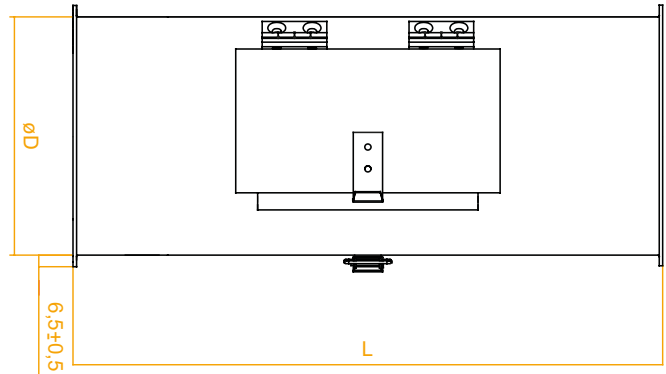

ROHR MIT REINIGUNGSÖFFNUNG

1/1

verzinkt | Blechstärke 0,7 bis 1,0 mm

D	L	kg	Artikel Nr.
100	500	1,4	BRROE100
120	500	1,5	BRROE120
125	500	1,6	BRROE125
140	500	1,7	BRROE140
150	500	1,8	BRROE150
160	500	1,9	BRROE160
180	500	2,1	BRROE180
200	500	2,2	BRROE200
225	500	2,5	BRROE225
250	500	2,7	BRROE250
280	500	3,0	BRROE280
300	500	3,1	BRROE300
350	500	5,2	BRROE350
400	500	5,8	BRROE400
450	500	6,4	BRROE450