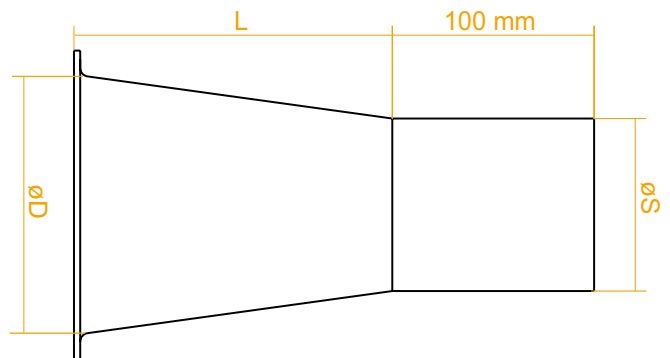

SCHLAUCHANSCHLUSS KONISCH

1/1

verzinkt | Blechstärke 0,7 bis 1,0 mm

| D | S | L (+100) | kg | Artikel Nr. |
|-----|-----|----------|-----|-------------------|
| 80 | 50 | 150 | 0,2 | BRSK080050 |
| 80 | 60 | 100 | 0,2 | BRSK080060 |
| 80 | 70 | 100 | 0,2 | BRSK080070 |
| 100 | 50 | 150 | 0,3 | BRSK100050 |
| 100 | 60 | 150 | 0,3 | BRSK100060 |
| 100 | 80 | 100 | 0,3 | BRSK100080 |
| 140 | 125 | 100 | 0,4 | BRSK140125 |
| 160 | 150 | 100 | 0,5 | BRSK160150 |
| 250 | 200 | 150 | 0,9 | BRSK250200 |