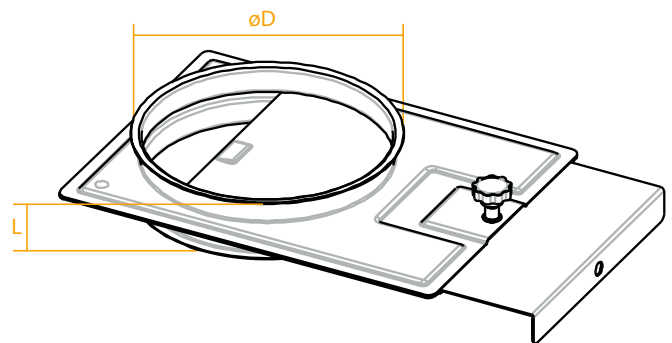

HANDSCHIEBER OHNE DICHTUNG

1/1

Bördelrohr-System verzinkt

D	L	kg	Artikel Nr.
80	38	0,43	BRHS080
100	38	0,58	BRHS100
120	50	0,81	BRHS120
125	50	0,80	BRHS125
140	50	1,02	BRHS140
150	50	1,12	BRHS150
160	50	1,29	BRHS160
180	50	1,54	BRHS180
200	50	1,84	BRHS200
225	65	2,18	BRHS225
250	65	2,69	BRHS250
280	65	3,17	BRHS280
300	65	3,67	BRHS300