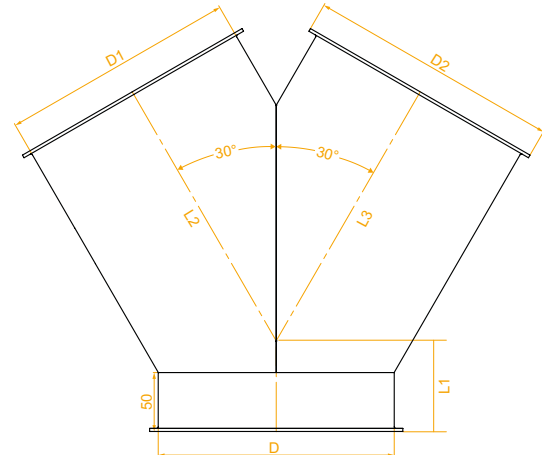

# HOSENSTÜCK 30°

1/1

verzinkt | Blechstärke 0,7 bis 1,0 mm

| D   | D1  | D2  | L1 | L2+3 | kg  | Artikel Nr.  |
|-----|-----|-----|----|------|-----|--------------|
| 80  | 80  | 80  | 61 | 169  | 0,5 | BRH080080080 |
| 100 | 80  | 80  | 63 | 169  | 0,6 | BRH100080080 |
| 100 | 100 | 100 | 63 | 187  | 0,7 | BRH100100100 |
| 120 | 80  | 80  | 66 | 169  | 0,6 | BRH120080080 |
| 120 | 100 | 100 | 66 | 187  | 0,8 | BRH120100100 |
| 120 | 120 | 120 | 66 | 204  | 1,2 | BRH120120120 |
| 125 | 80  | 80  | 67 | 169  | 0,8 | BRH125080080 |
| 125 | 100 | 100 | 67 | 187  | 0,8 | BRH125100100 |
| 125 | 125 | 125 | 67 | 208  | 1,0 | BRH125125125 |
| 140 | 100 | 100 | 69 | 187  | 0,9 | BRH140100100 |
| 140 | 120 | 100 | 69 | 204  | 0,9 | BRH140120100 |
| 140 | 120 | 120 | 69 | 204  | 1,0 | BRH140120120 |
| 140 | 140 | 140 | 69 | 221  | 1,1 | BRH140140140 |
| 150 | 100 | 100 | 70 | 187  | 0,9 | BRH150100100 |
| 150 | 120 | 120 | 70 | 204  | 1,0 | BRH150120120 |
| 150 | 125 | 125 | 70 | 208  | 1,1 | BRH150125125 |
| 160 | 100 | 100 | 71 | 187  | 1,0 | BRH160100100 |
| 160 | 120 | 120 | 71 | 204  | 1,1 | BRH160120120 |
| 160 | 125 | 125 | 71 | 208  | 1,1 | BRH160125125 |
| 160 | 160 | 160 | 71 | 239  | 1,3 | BRH160160160 |
| 180 | 125 | 125 | 74 | 208  | 1,2 | BRH180125125 |
| 180 | 140 | 140 | 74 | 221  | 1,3 | BRH180140140 |
| 180 | 180 | 180 | 74 | 256  | 1,5 | BRH180180180 |
| 200 | 120 | 120 | 77 | 204  | 1,3 | BRH200120120 |
| 200 | 140 | 140 | 77 | 221  | 1,4 | BRH200140140 |
| 200 | 150 | 150 | 77 | 230  | 1,5 | BRH200150150 |
| 200 | 160 | 160 | 77 | 239  | 1,5 | BRH200160160 |
| 200 | 200 | 200 | 77 | 273  | 1,8 | BRH200200200 |
| 225 | 180 | 180 | 80 | 256  | 1,8 | BRH225180180 |
| 225 | 225 | 225 | 80 | 295  | 2,2 | BRH225225225 |
| 250 | 180 | 180 | 84 | 256  | 1,9 | BRH250180180 |