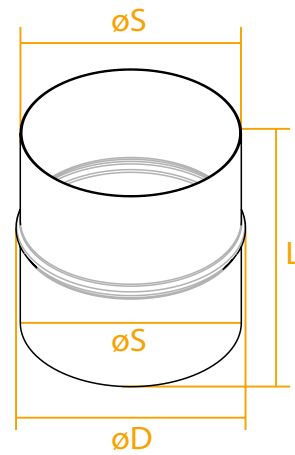

SCHLAUCHVERBINDER

1/1

verzinkt | Blechstärke 0,7 bis 1,0 mm

ØD	ØS	L	kg	Artikel Nr.
80	78	160	0,24	BRRN078
100	98	160	0,31	BRRN098
120	118	160	0,34	BRRN118
140	138	160	0,43	BRRN138
150	148	160	0,47	BRRN148
160	158	160	0,49	BRRN158
180	178	160	0,55	BRRN178
200	198	160	0,62	BRRN198
250	148	250	1,20	BRRN248
300	298	300	1,76	BRRN298
350	348	300	2,07	BRRN348
400	398	400	3,10	BRRN398