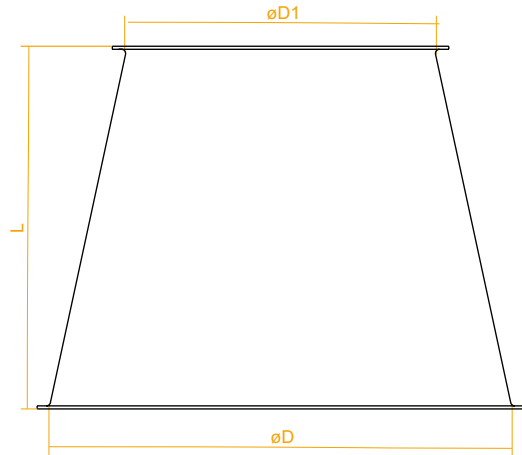

KONUS

2/2

verzinkt | Blechstärke 0,7 bis 1,0 mm

D	D1	L	kg	Artikel Nr.
350	150	450	3,0	BRK350150
350	180	400	2,8	BRK350180
350	200	350	2,5	BRK350200
350	225	300	2,4	BRK350225
350	250	250	2,0	BRK350250
350	300	150	1,4	BRK350300
400	200	450	3,6	BRK400200
400	225	400	3,3	BRK400225
400	250	350	3,2	BRK400250
400	280	300	2,7	BRK400280
400	300	250	2,4	BRK400300
400	350	150	1,6	BRK400350
450	200	550	4,7	BRK450200
450	225	500	4,5	BRK450225
450	250	450	4,2	BRK450250
450	300	350	2,7	BRK450300
450	350	250	2,7	BRK450350
450	400	150	1,8	BRK450400
500	200	650	6,0	BRK500200
500	250	550	5,4	BRK500250
500	300	450	4,7	BRK500300
500	350	350	3,9	BRK500350
500	400	250	3,0	BRK500400
500	450	150	2,0	BRK500450
600	500	250	3,7	BRK600500
600	550	150	2,4	BRK600550