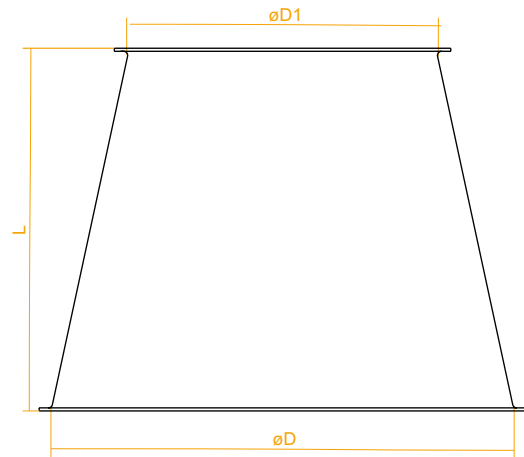

# KONUS

verzinkt | Blechstärke 0,7 bis 1,0 mm

D	D1	L	kg	Artikel Nr.
100	80	100	0,2	BRK100080
120	80	150	0,3	BRK120080
120	100	100	0,2	BRK120100
125	80	150	0,3	BRK125080
125	100	100	0,2	BRK125100
125	120	100	0,3	BRK125120
140	80	200	0,4	BRK140080
140	100	150	0,4	BRK140100
140	120	100	0,3	BRK140120
140	125	100	0,3	BRK140125
150	80	200	0,4	BRK150080
150	100	150	0,4	BRK150100
150	120	150	0,4	BRK150120
150	125	100	0,3	BRK150125
150	140	150	0,3	BRK150140
160	80	250	0,6	BRK160080
160	100	200	0,5	BRK160100
160	120	150	0,4	BRK160120
160	125	150	0,4	BRK160125
160	140	100	0,3	BRK160140
160	150	100	0,3	BRK160150
180	80	250	0,6	BRK180080
180	100	250	0,7	BRK180100
180	120	200	0,6	BRK180120
180	125	200	0,6	BRK180125
180	140	150	0,5	BRK180140
180	150	150	0,5	BRK180150
180	160	100	0,3	BRK180160
200	80	290	0,8	BRK200080
200	100	250	0,7	BRK200100
200	120	250	0,8	BRK200120

D	D1	L	kg	Artikel Nr.
200	125	250	0,6	BRK200125
200	140	200	0,6	BRK200140
200	150	200	0,5	BRK200150
200	160	150	0,5	BRK200160
200	180	100	0,4	BRK200180
225	150	250	0,7	BRK225150
225	160	200	0,7	BRK225160
225	180	150	0,6	BRK225180
225	200	100	0,4	BRK225200
250	100	350	1,1	BRK250100
250	120	350	1,2	BRK250120
250	125	300	1,1	BRK250125
250	140	300	1,1	BRK250140
250	150	250	0,9	BRK250150
250	160	250	1,0	BRK250160
250	180	200	0,8	BRK250180
250	200	150	0,7	BRK250200
250	225	100	0,5	BRK250225
280	150	350	1,4	BRK280150
280	160	300	1,2	BRK280160
280	180	250	1,1	BRK280180
280	200	250	1,1	BRK280200
280	225	200	1,0	BRK280225
280	250	150	0,5	BRK280250
300	150	350	1,5	BRK300150
300	160	350	1,5	BRK300160
300	180	300	1,3	BRK300180
300	200	250	1,2	BRK300200
300	225	200	1,0	BRK300225
300	250	150	0,8	BRK300250
300	280	100	0,6	BRK300280